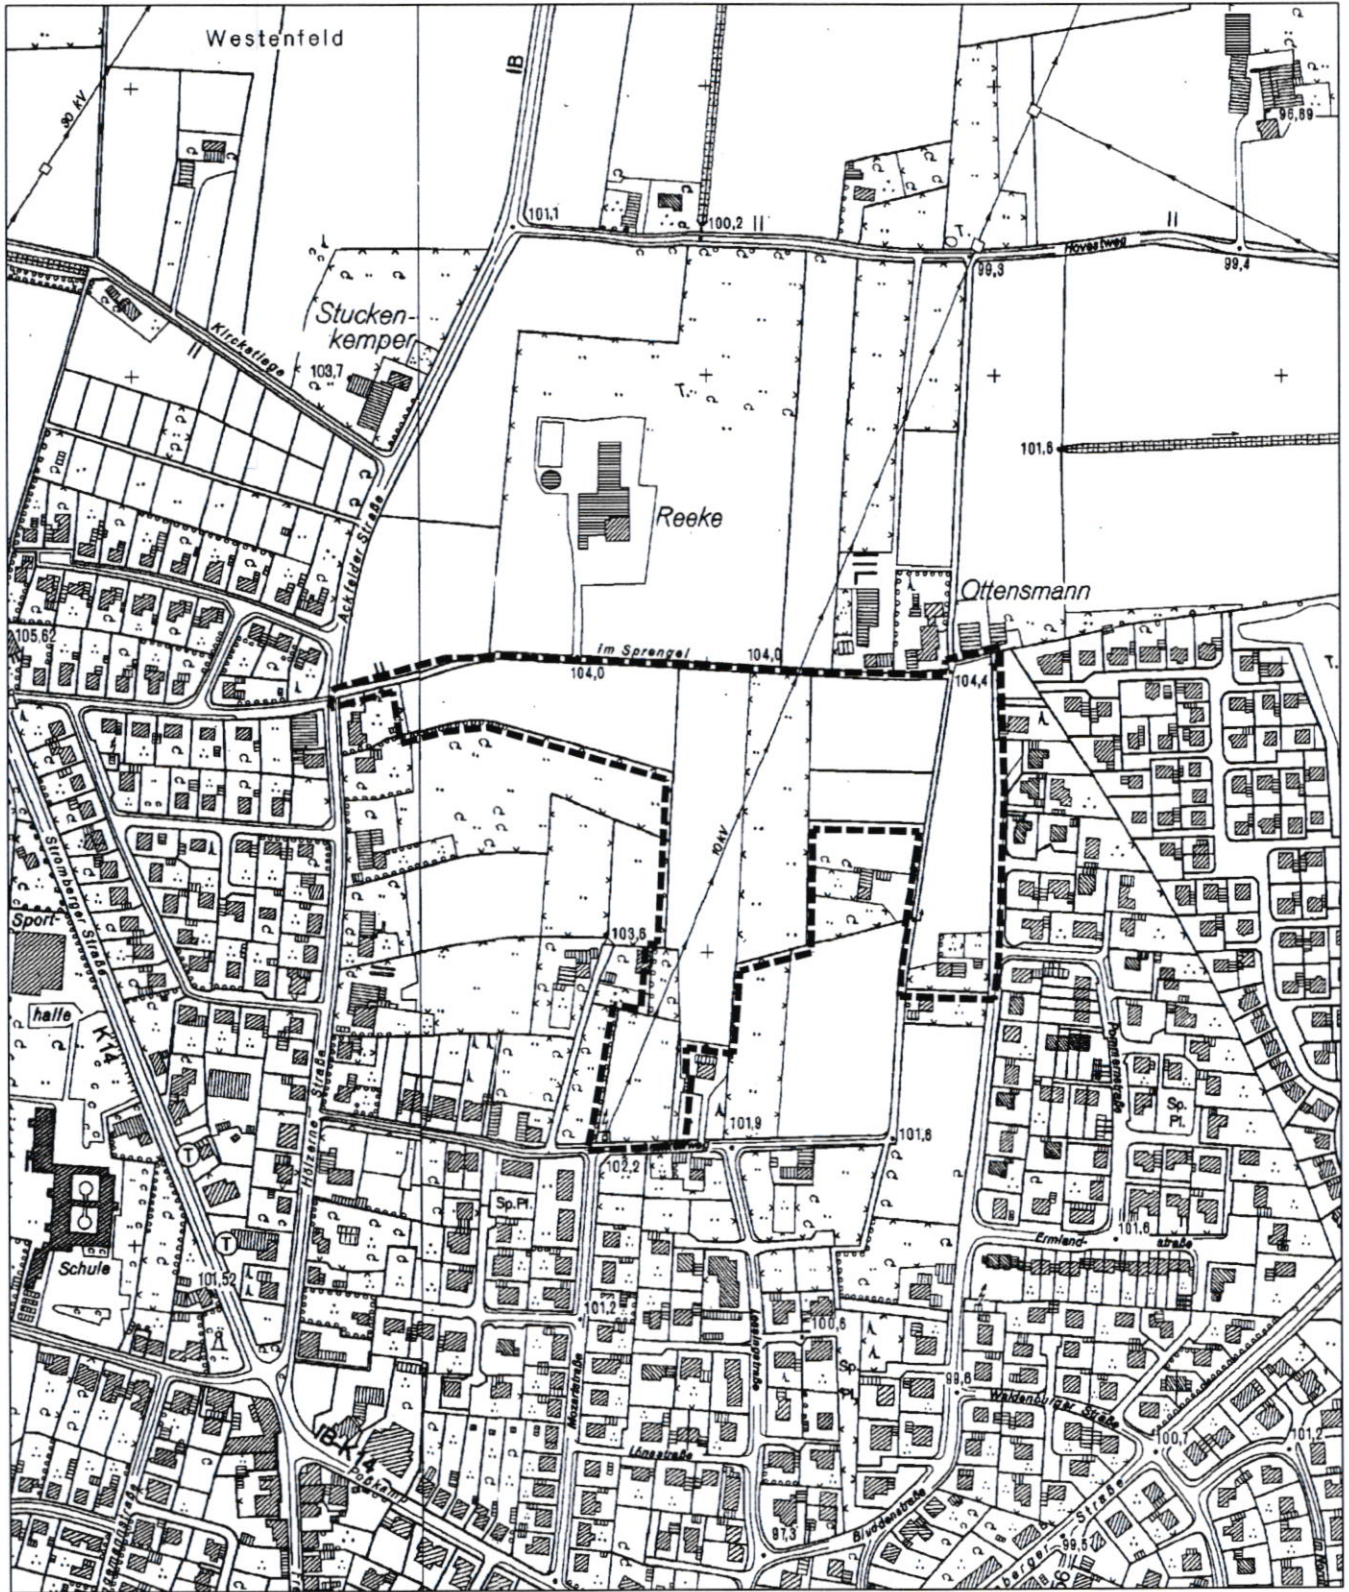

Gemeinde Wadersloh

Bebauungsplan Nr. 63 "Lechtenweg I"

Maßstab im Original 1 : 5.000