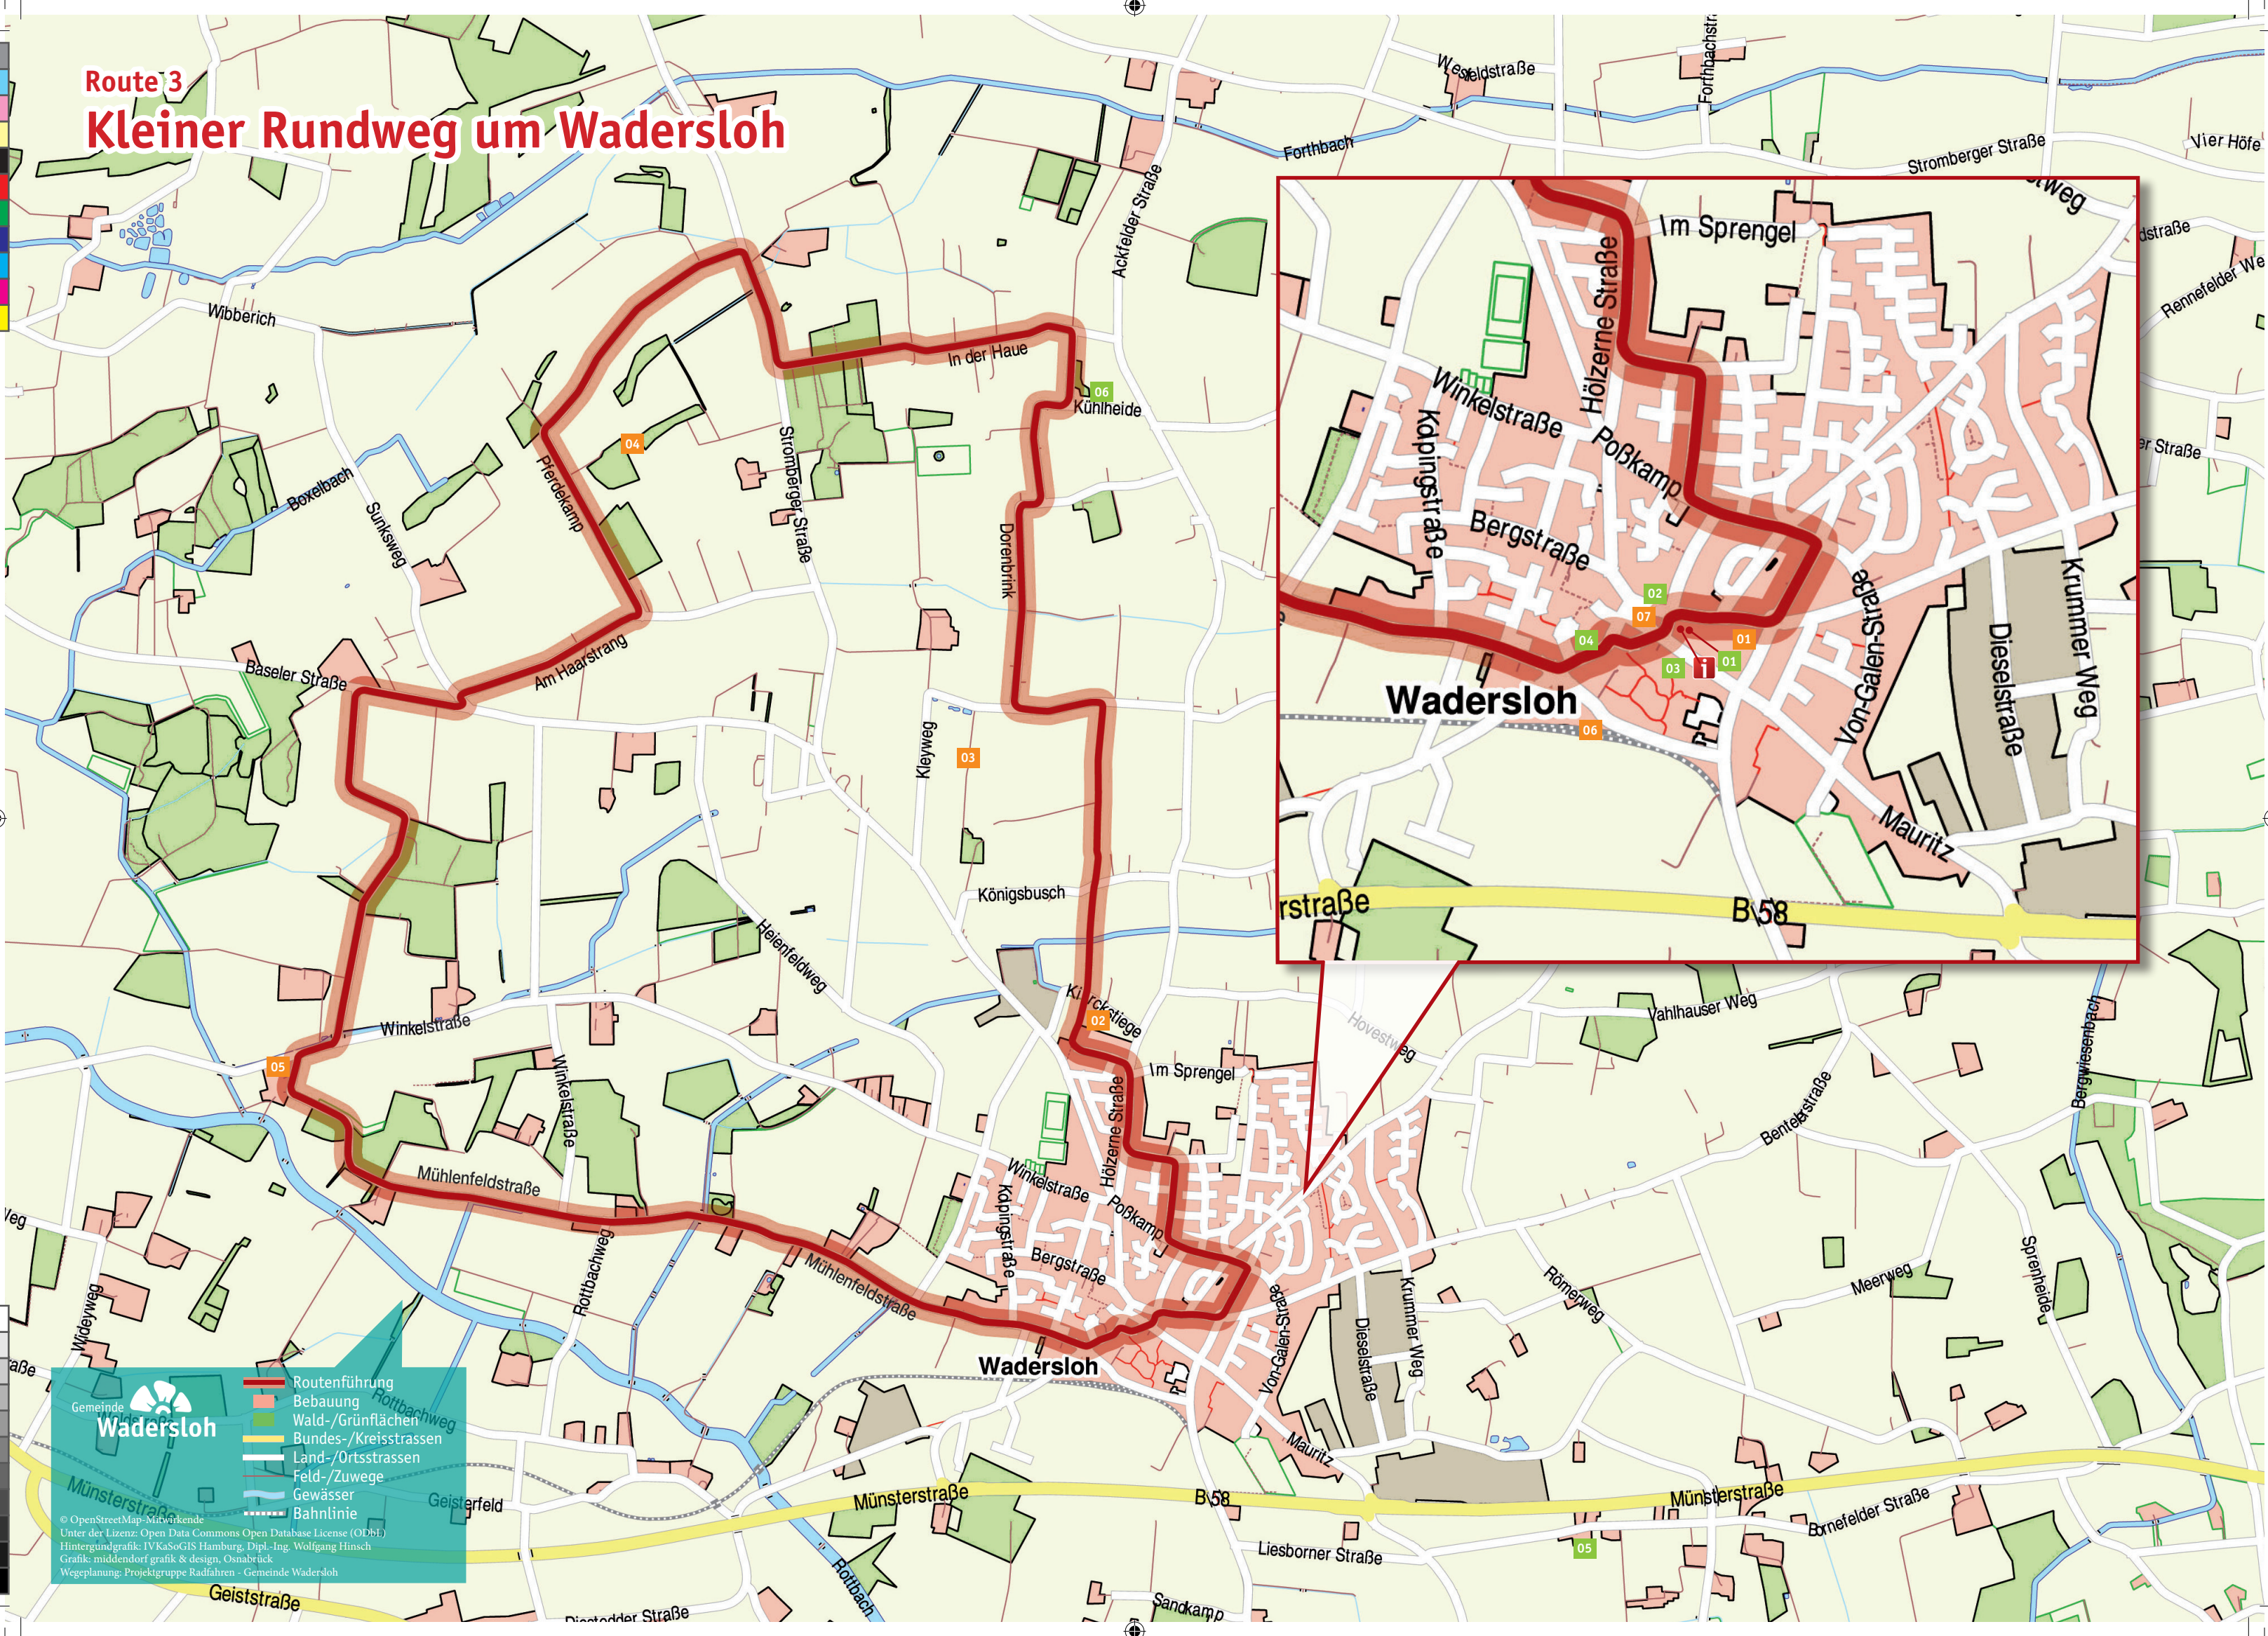

# Route 3 Kleiner Rundweg um Wadersloh

- Routenführung
- Bebauung
- Wald-/Grünflächen
- Bundes-/Kreisstrassen
- Land-/Ortsstrassen
- Feld-/Zuwege
- Gewässer
- Bahnlinie

Gemeinde  
**Wadersloh**  
Münsterstraße  
Geisterfeld

© OpenStreetMap-Mitwirkende  
Unter der Lizenz: Open Data Commons Open Database License (ODbL)  
Hintergrundgrafik: IVKaSoGIS Hamburg, Dipl.-Ing. Wolfgang Hirsch  
Grafik: middendorf grafik & design, Osnabrück  
Wegeplanung: Projektgruppe Radfahren - Gemeinde Wadersloh