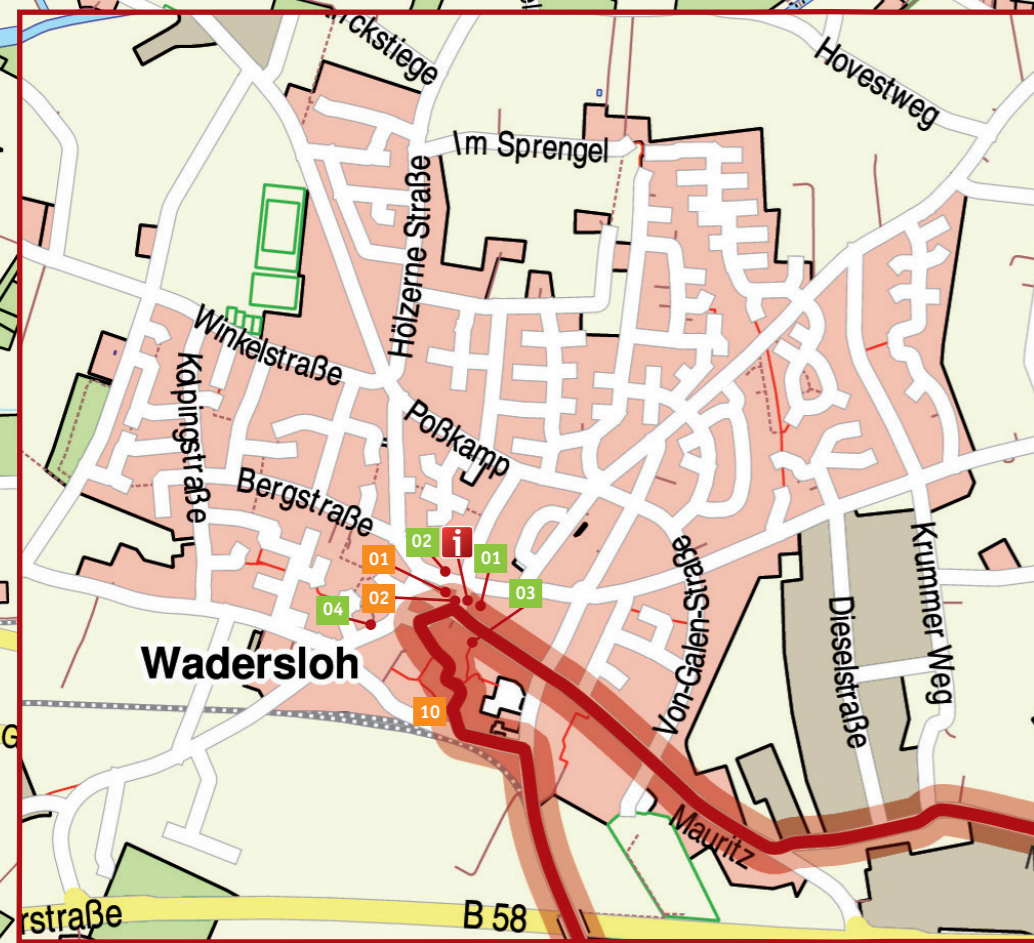

# Route 1 Familientour

**Gemeinde Wadersloh**

- Routenführung
- Bebauung
- Wald-/Grünflächen
- Bundes-/Kreisstrassen
- Land-/Ortsstrassen
- Feld-/Zuwege
- Gewässer
- Bahnlinie

© OpenStreetMap-Mitwirkende  
Unter der Lizenz: Open Data Commons Open Database License (ODbL)  
Hintergrundgrafik: IVKaSoGIS Hamburg, Dipl.-Ing. Wolfgang Hinrich  
Grafik: middendorff grafik & design, Osnabrück  
Wegeplanung: Projektgruppe Radfahren - Gemeinde Wadersloh