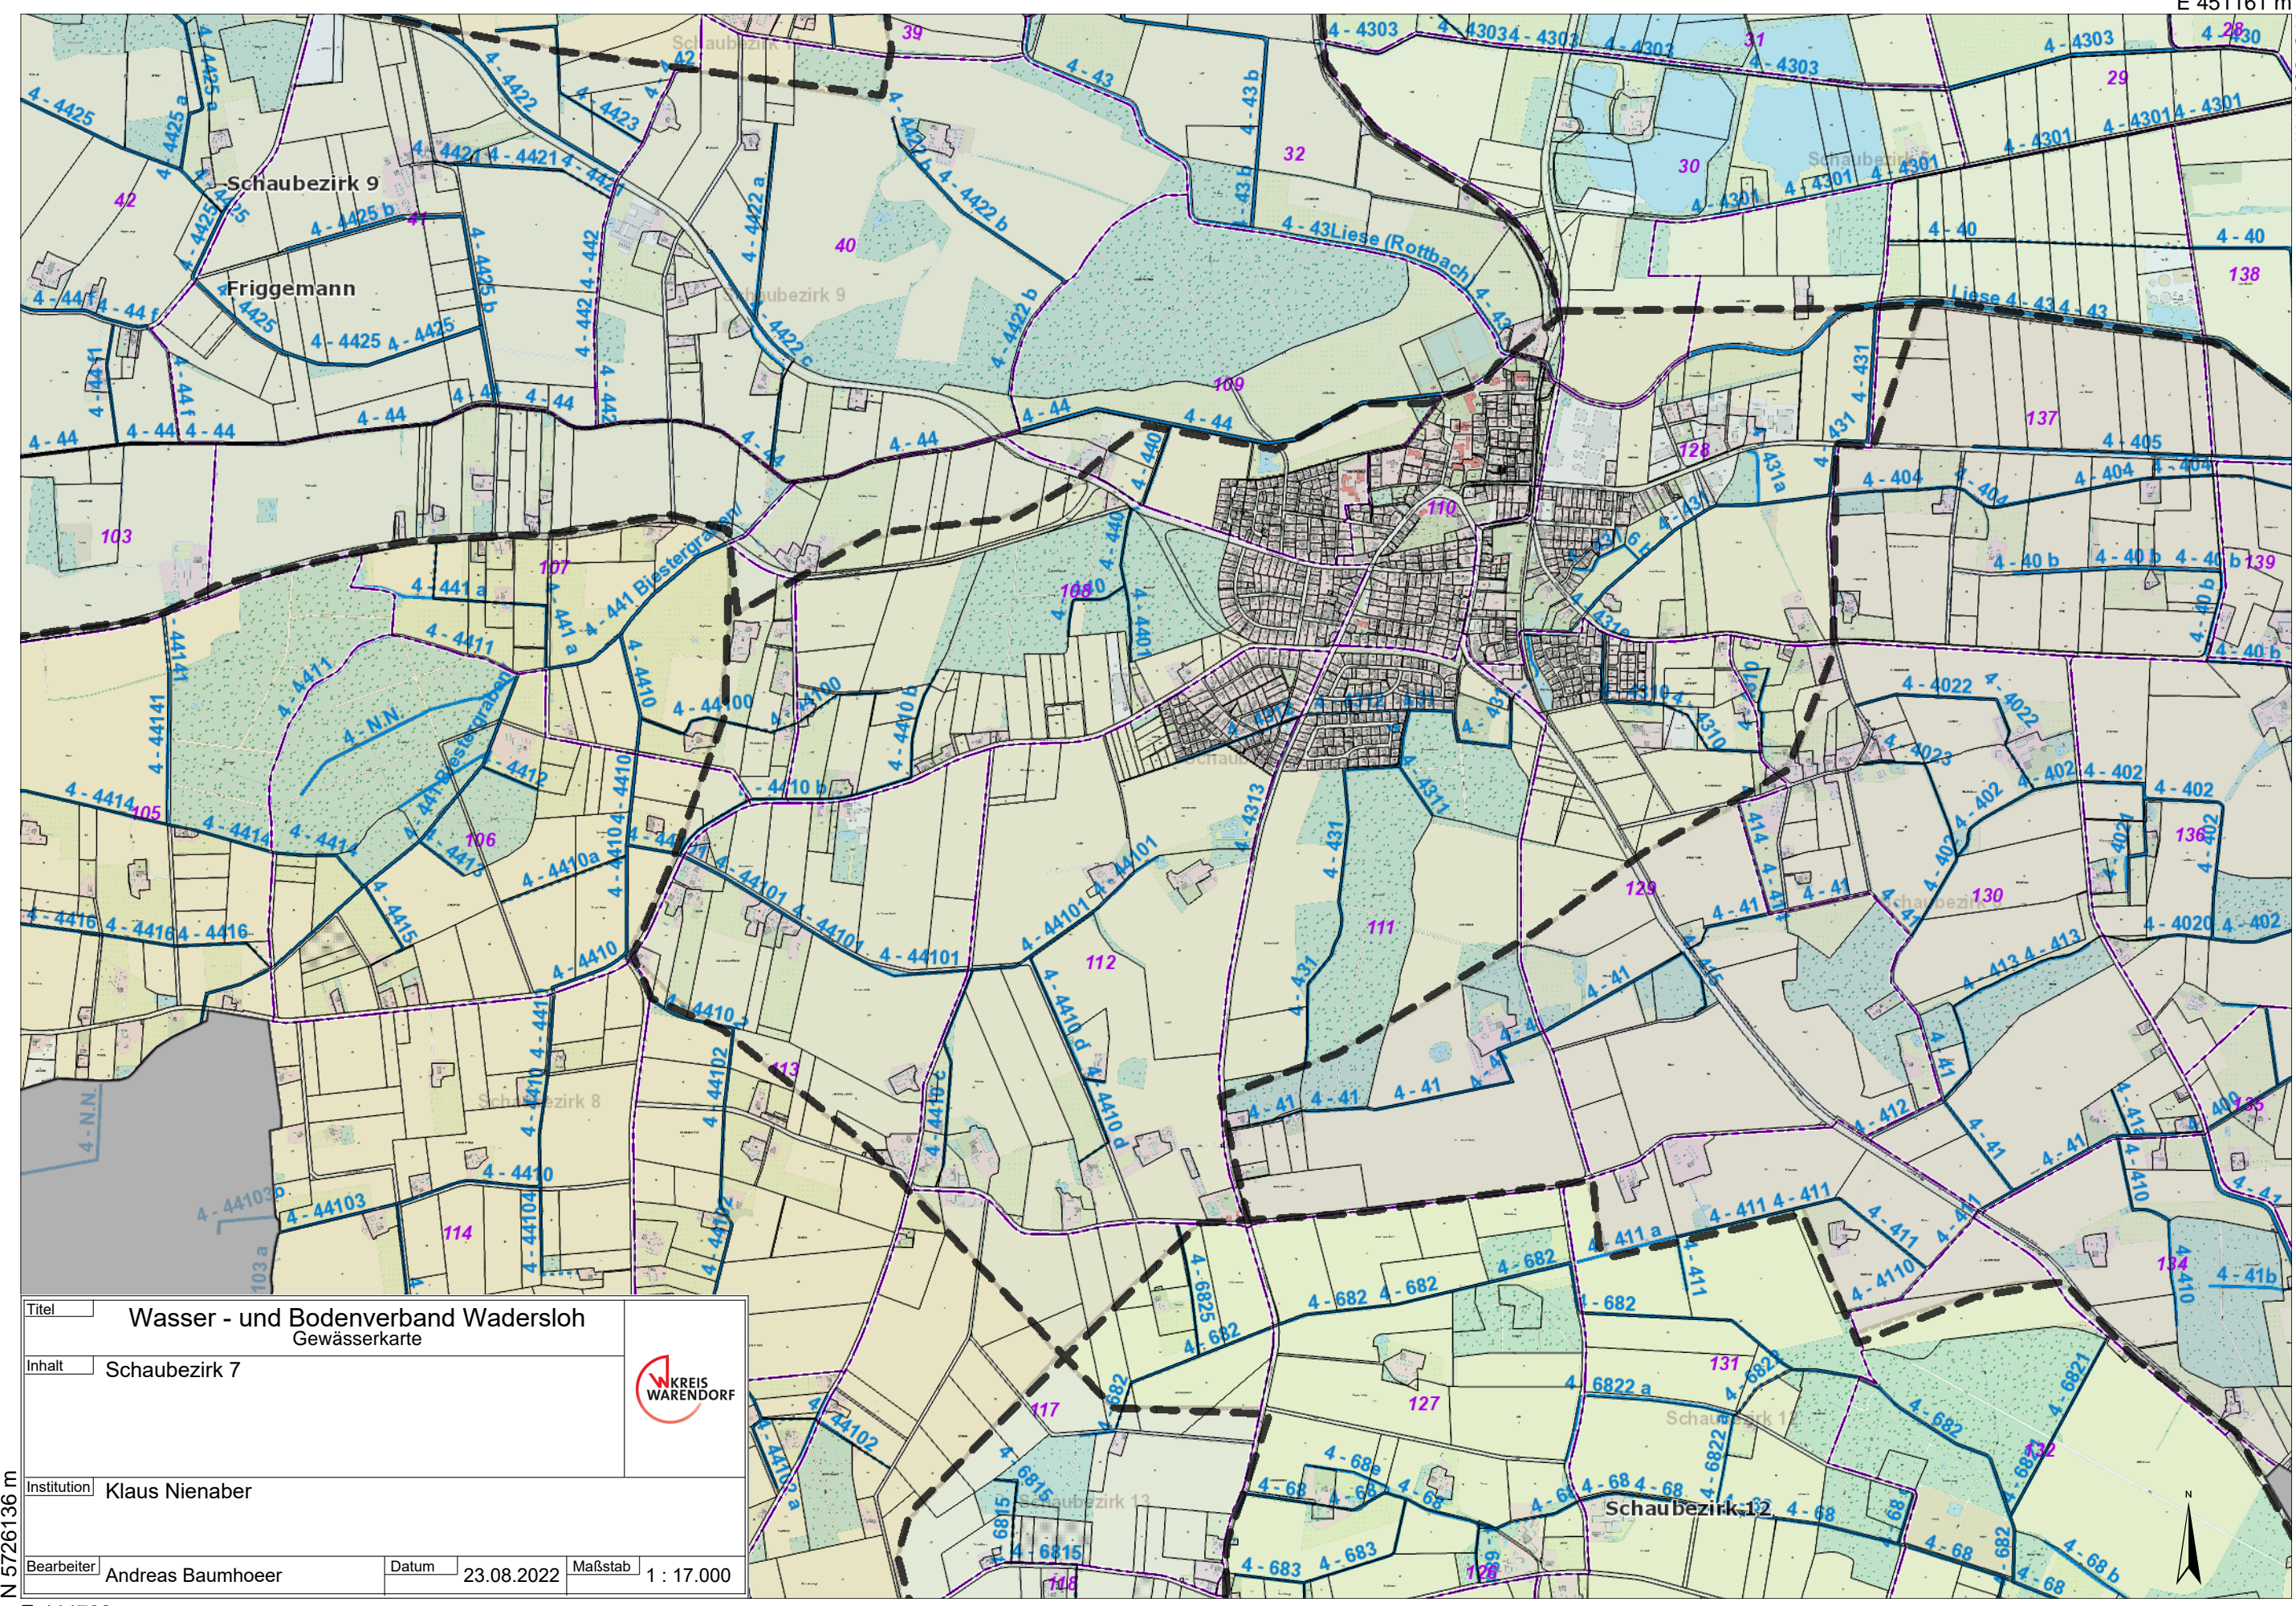

E 451161 m

N 5730574 m

Titel		Wasser - und Bodenverband Wadersloh Gewässerkarte	
Inhalt		Schaubezirk 7	
Institution		Klaus Nienaber	
Bearbeiter		Datum	Maßstab
Andreas Baumhoer		23.08.2022	1 : 17.000

N 5726136 m

E 444798 m