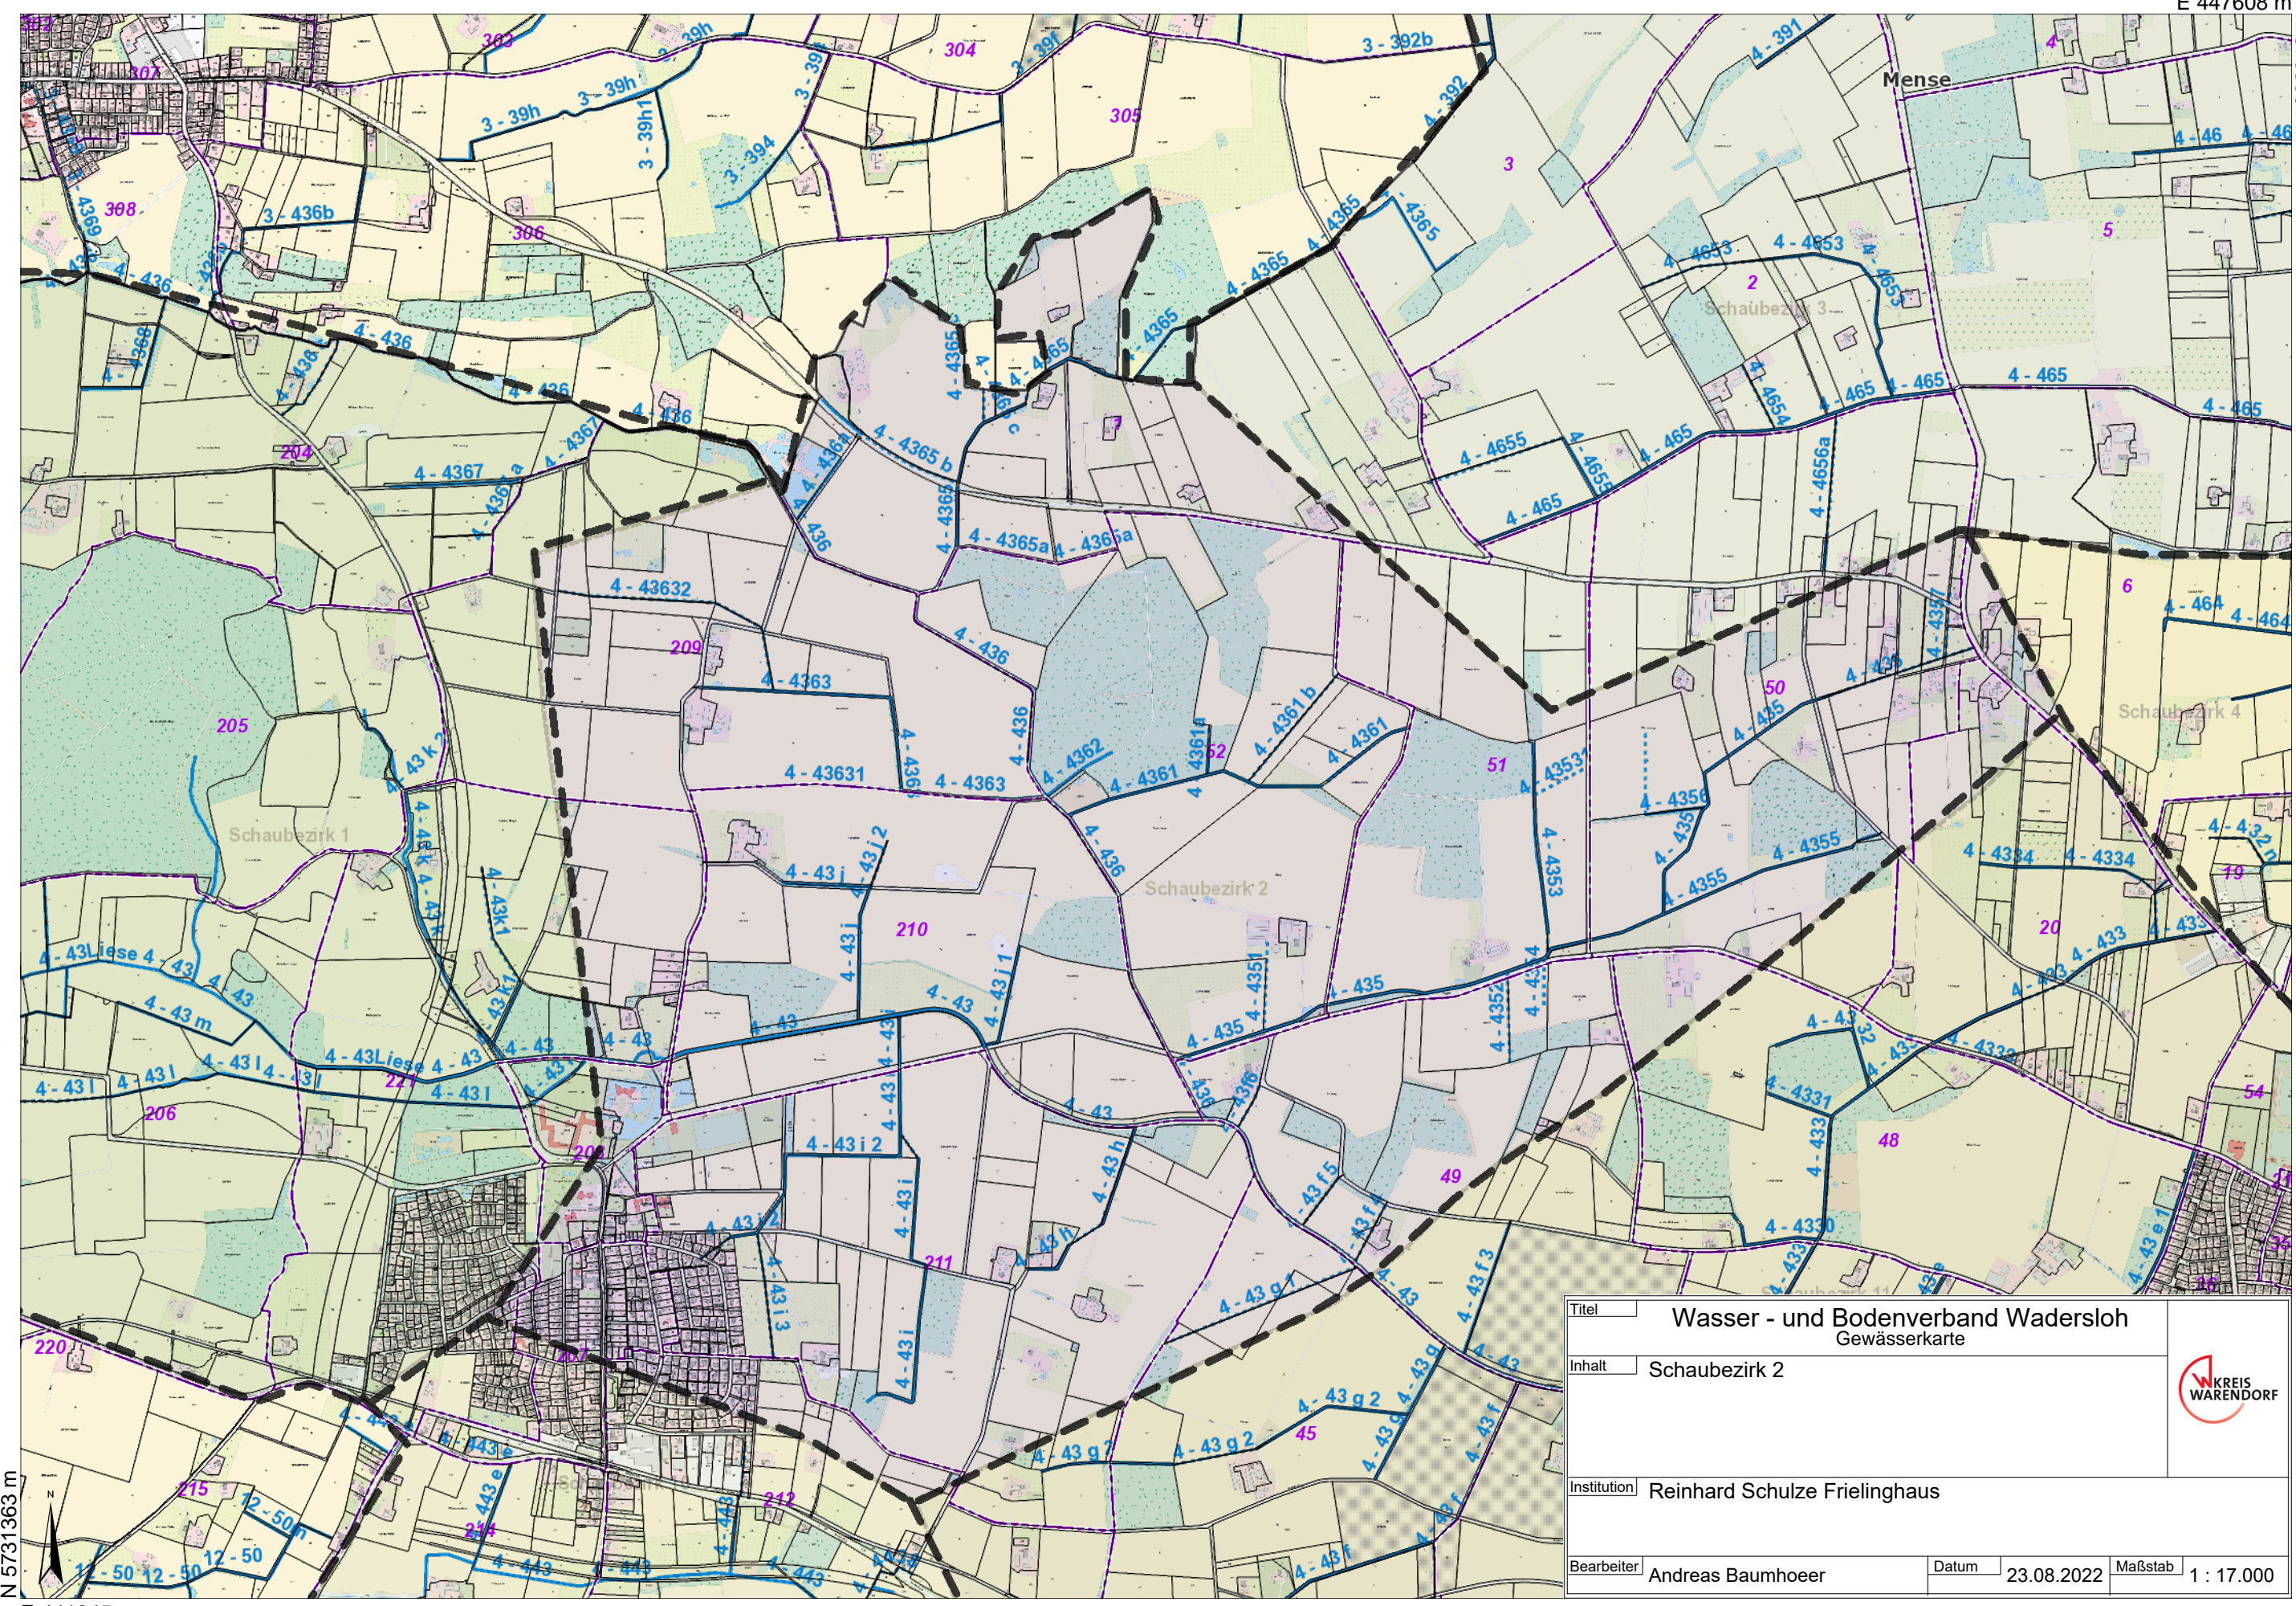

E 447608 m

N 5735801 m

N 5731363 m

E 441245 m

Titel	Wasser - und Bodenverband Wadersloh Gewässerkarte		
Inhalt	Schaubezirk 2		
Institution	Reinhard Schulze Frielinghaus		
Bearbeiter	Andreas Baumhoeer	Datum	23.08.2022
		Maßstab	1 : 17.000