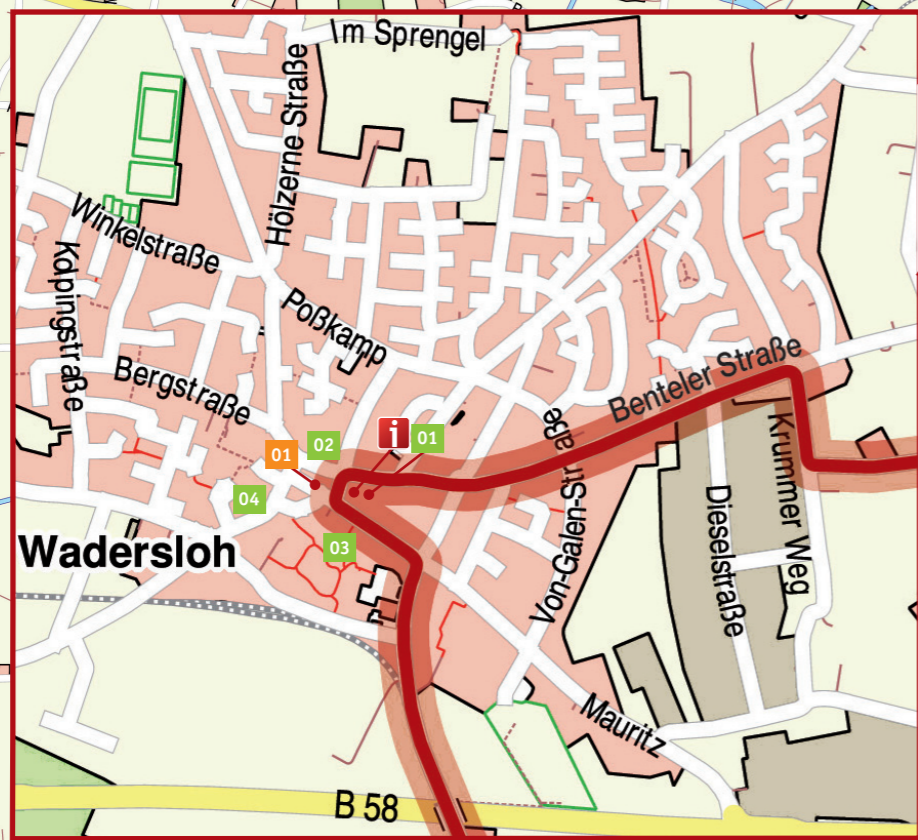

Route 9 Storchenroute

Gemeinde Wadersloh

- Routenführung
- Bebauung
- Wald-/Grünflächen
- Bundes-/Kreisstrassen
- Land-/Ortsstrassen
- Feld-/Zuwege
- Gewässer
- Bahnlinie

© OpenStreetMap-Mitwirkende
 Unter der Lizenz Open Data Commons Open Database License (ODbL)
 Hintergrundgrafik IVK&SocIS Hamburg, Dipl.-Ing. Wolfgang Hirsch
 Grafik: middendorf grafik & design, Osnabrück
 Wegeplanung: Projektgruppe Radfahren - Gemeinde Wadersloh