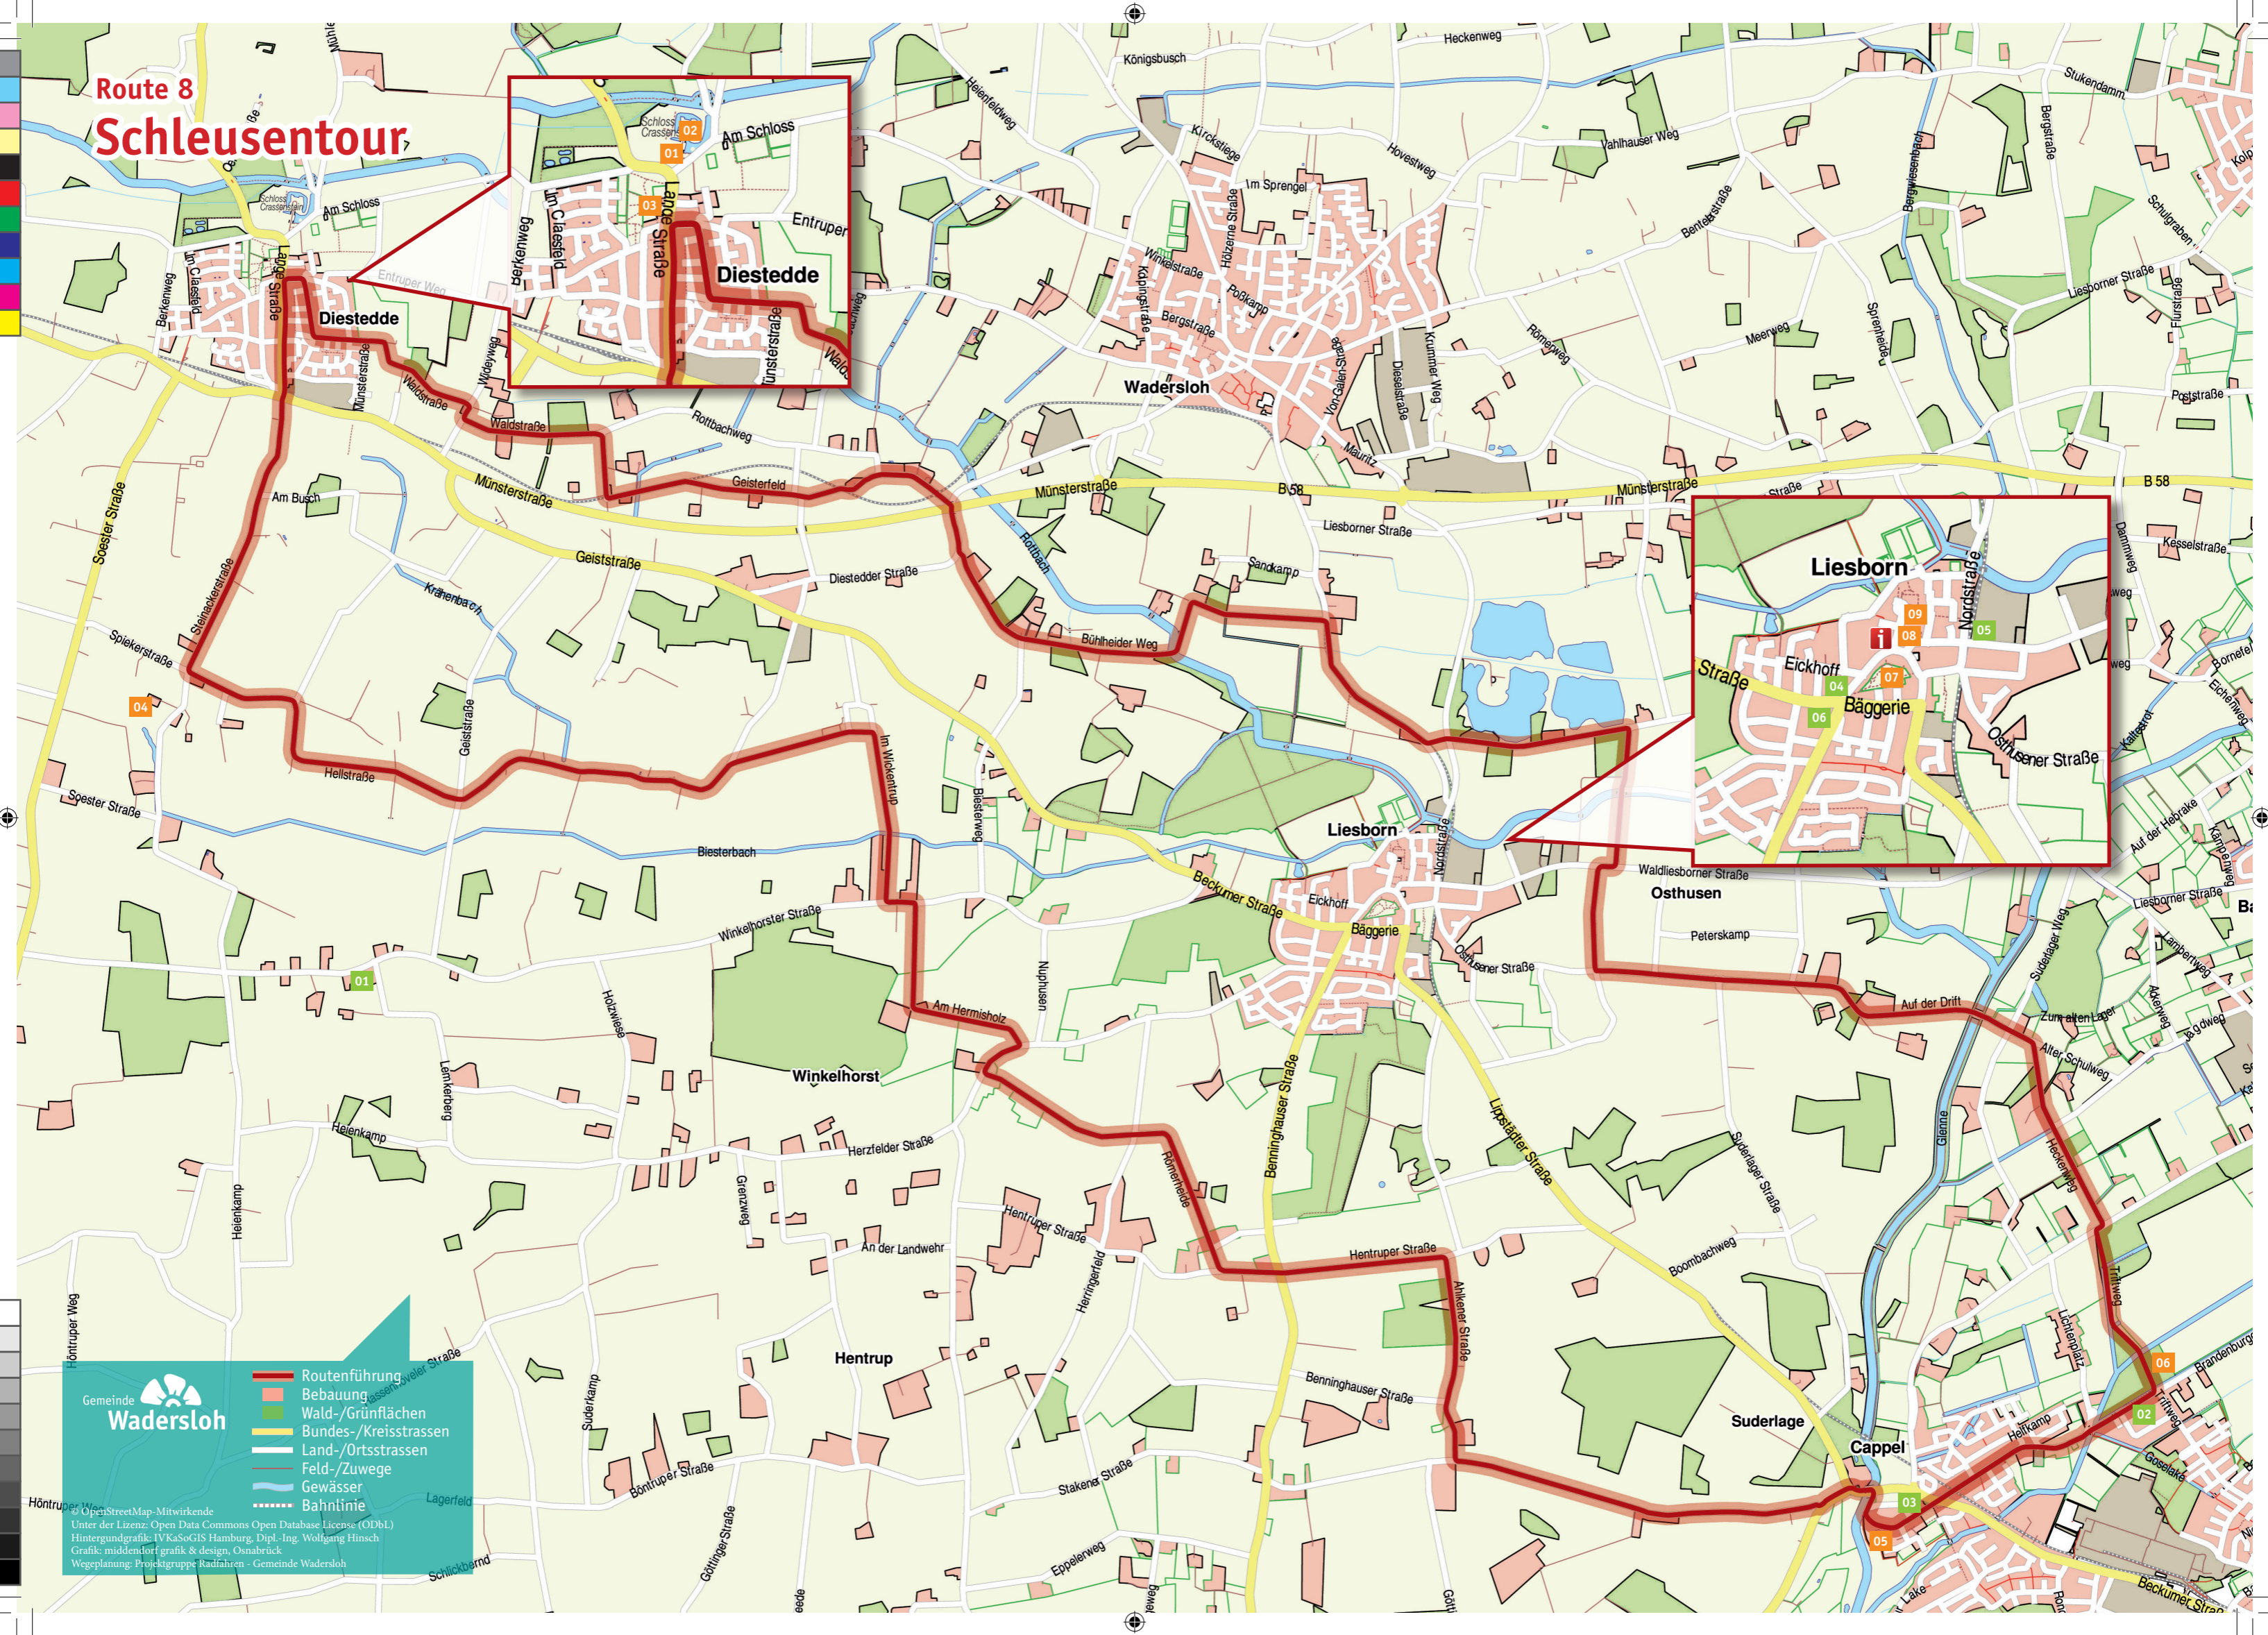

# Route 8 Schleusentour

Gemeinde **Wadersloh**

- Routenführung
- Bebauung
- Wald-/Grünflächen
- Bundes-/Kreisstrassen
- Land-/Ortsstrassen
- Feld-/Zuwege
- Gewässer
- - - Bahnlinie

OpenStreetMap-Mitwirkende  
 Unter der Lizenz: Open Data Commons Open Database License (ODbL)  
 Hintergrundgrafik: IVKaSoGIS Hamburg, Dipl.-Ing. Wolfgang Hirsch  
 Grafik: middendorf grafik & design, Osnabrück  
 Wegeplanung: Projektgruppe Radfahren - Gemeinde Wadersloh