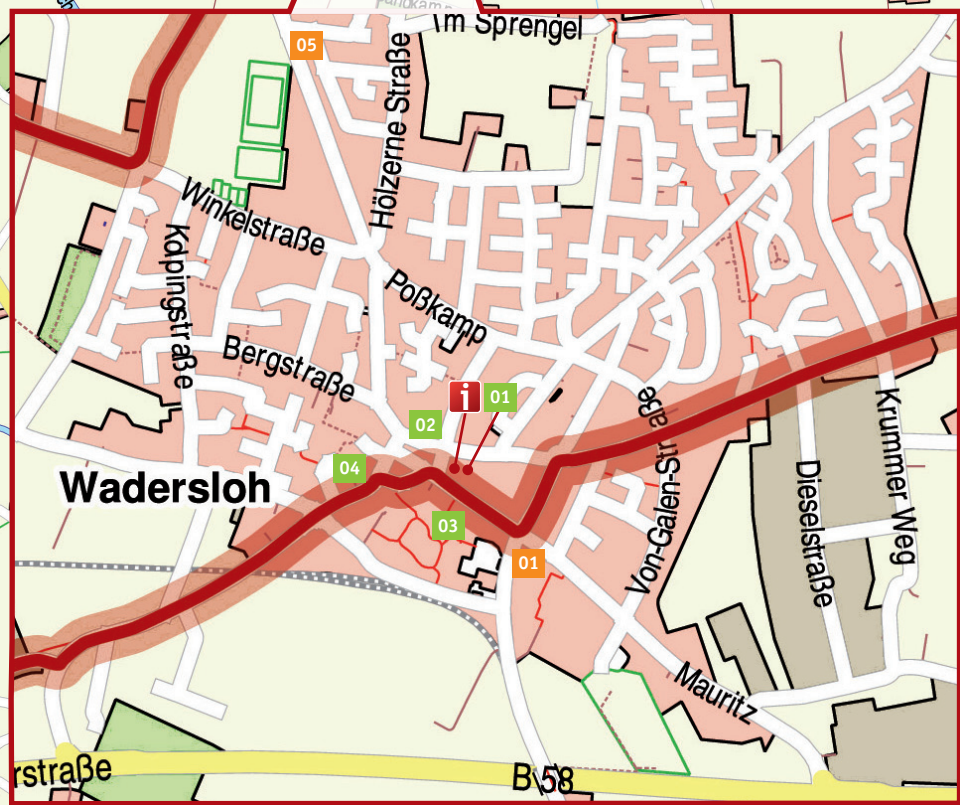

# Route 4 Baumroute

**Peterskamp  
Gemeinde  
Wadersloh**

- Routenführung
- Bebauung
- Wald-/Grünflächen
- Bundes-/Kreisstrassen
- Land-/Ortsstrassen
- Feld-/Zuwege
- Gewässer
- Bahnlinie

© OpenStreetMap-Mitwirkende  
Unter der Lizenz: Open Data Commons Open Database License (ODbL)  
Hintergrundgrafik IVKaSoGIS Hamburg Dipl.-Ing. Wolfgang Hirsch  
Grafik: middendorf grafik & design, Osnabrück  
Wegeplanung: Projektgruppe Radfahren - Gemeinde Wadersloh