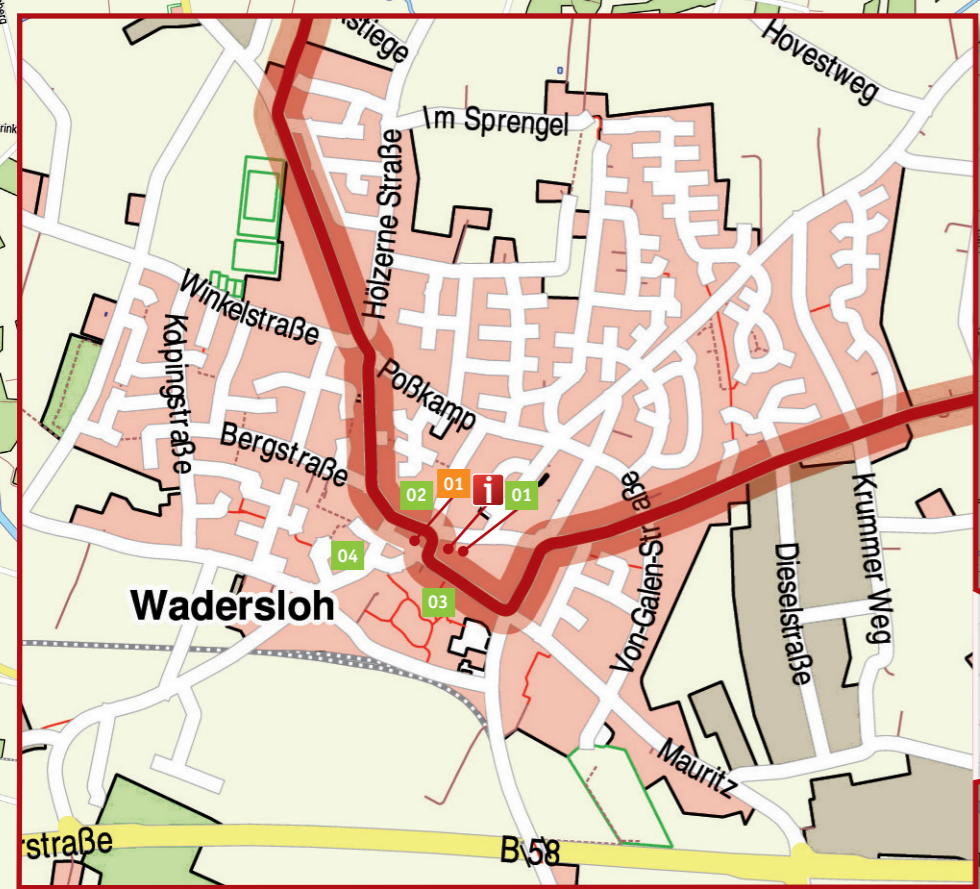

Route 10 Grenzlandtour nach Wiedenbrück

Oelde

Gemeinde Wadersloh

- Routenführung
- Bebauung
- Wald-/Grünflächen
- Bundes-/Kreisstrassen
- Land-/Ortsstrassen
- Feld-/Zuwege
- Gewässer
- Bahnlinie

© OpenStreetMap-Mitwirkende
 Unter der Lizenz: Open Data Commons Open Database License (ODbL)
 Hintergrundgrafik IVKaSoGIS Hamburg, Dipl.-Ing. Wolfgang Hirsch
 Grafik: mülldorff grafik & design, Osnabrück
 Wegeplanung: Projektgruppe Radfahren - Gemeinde Wadersloh