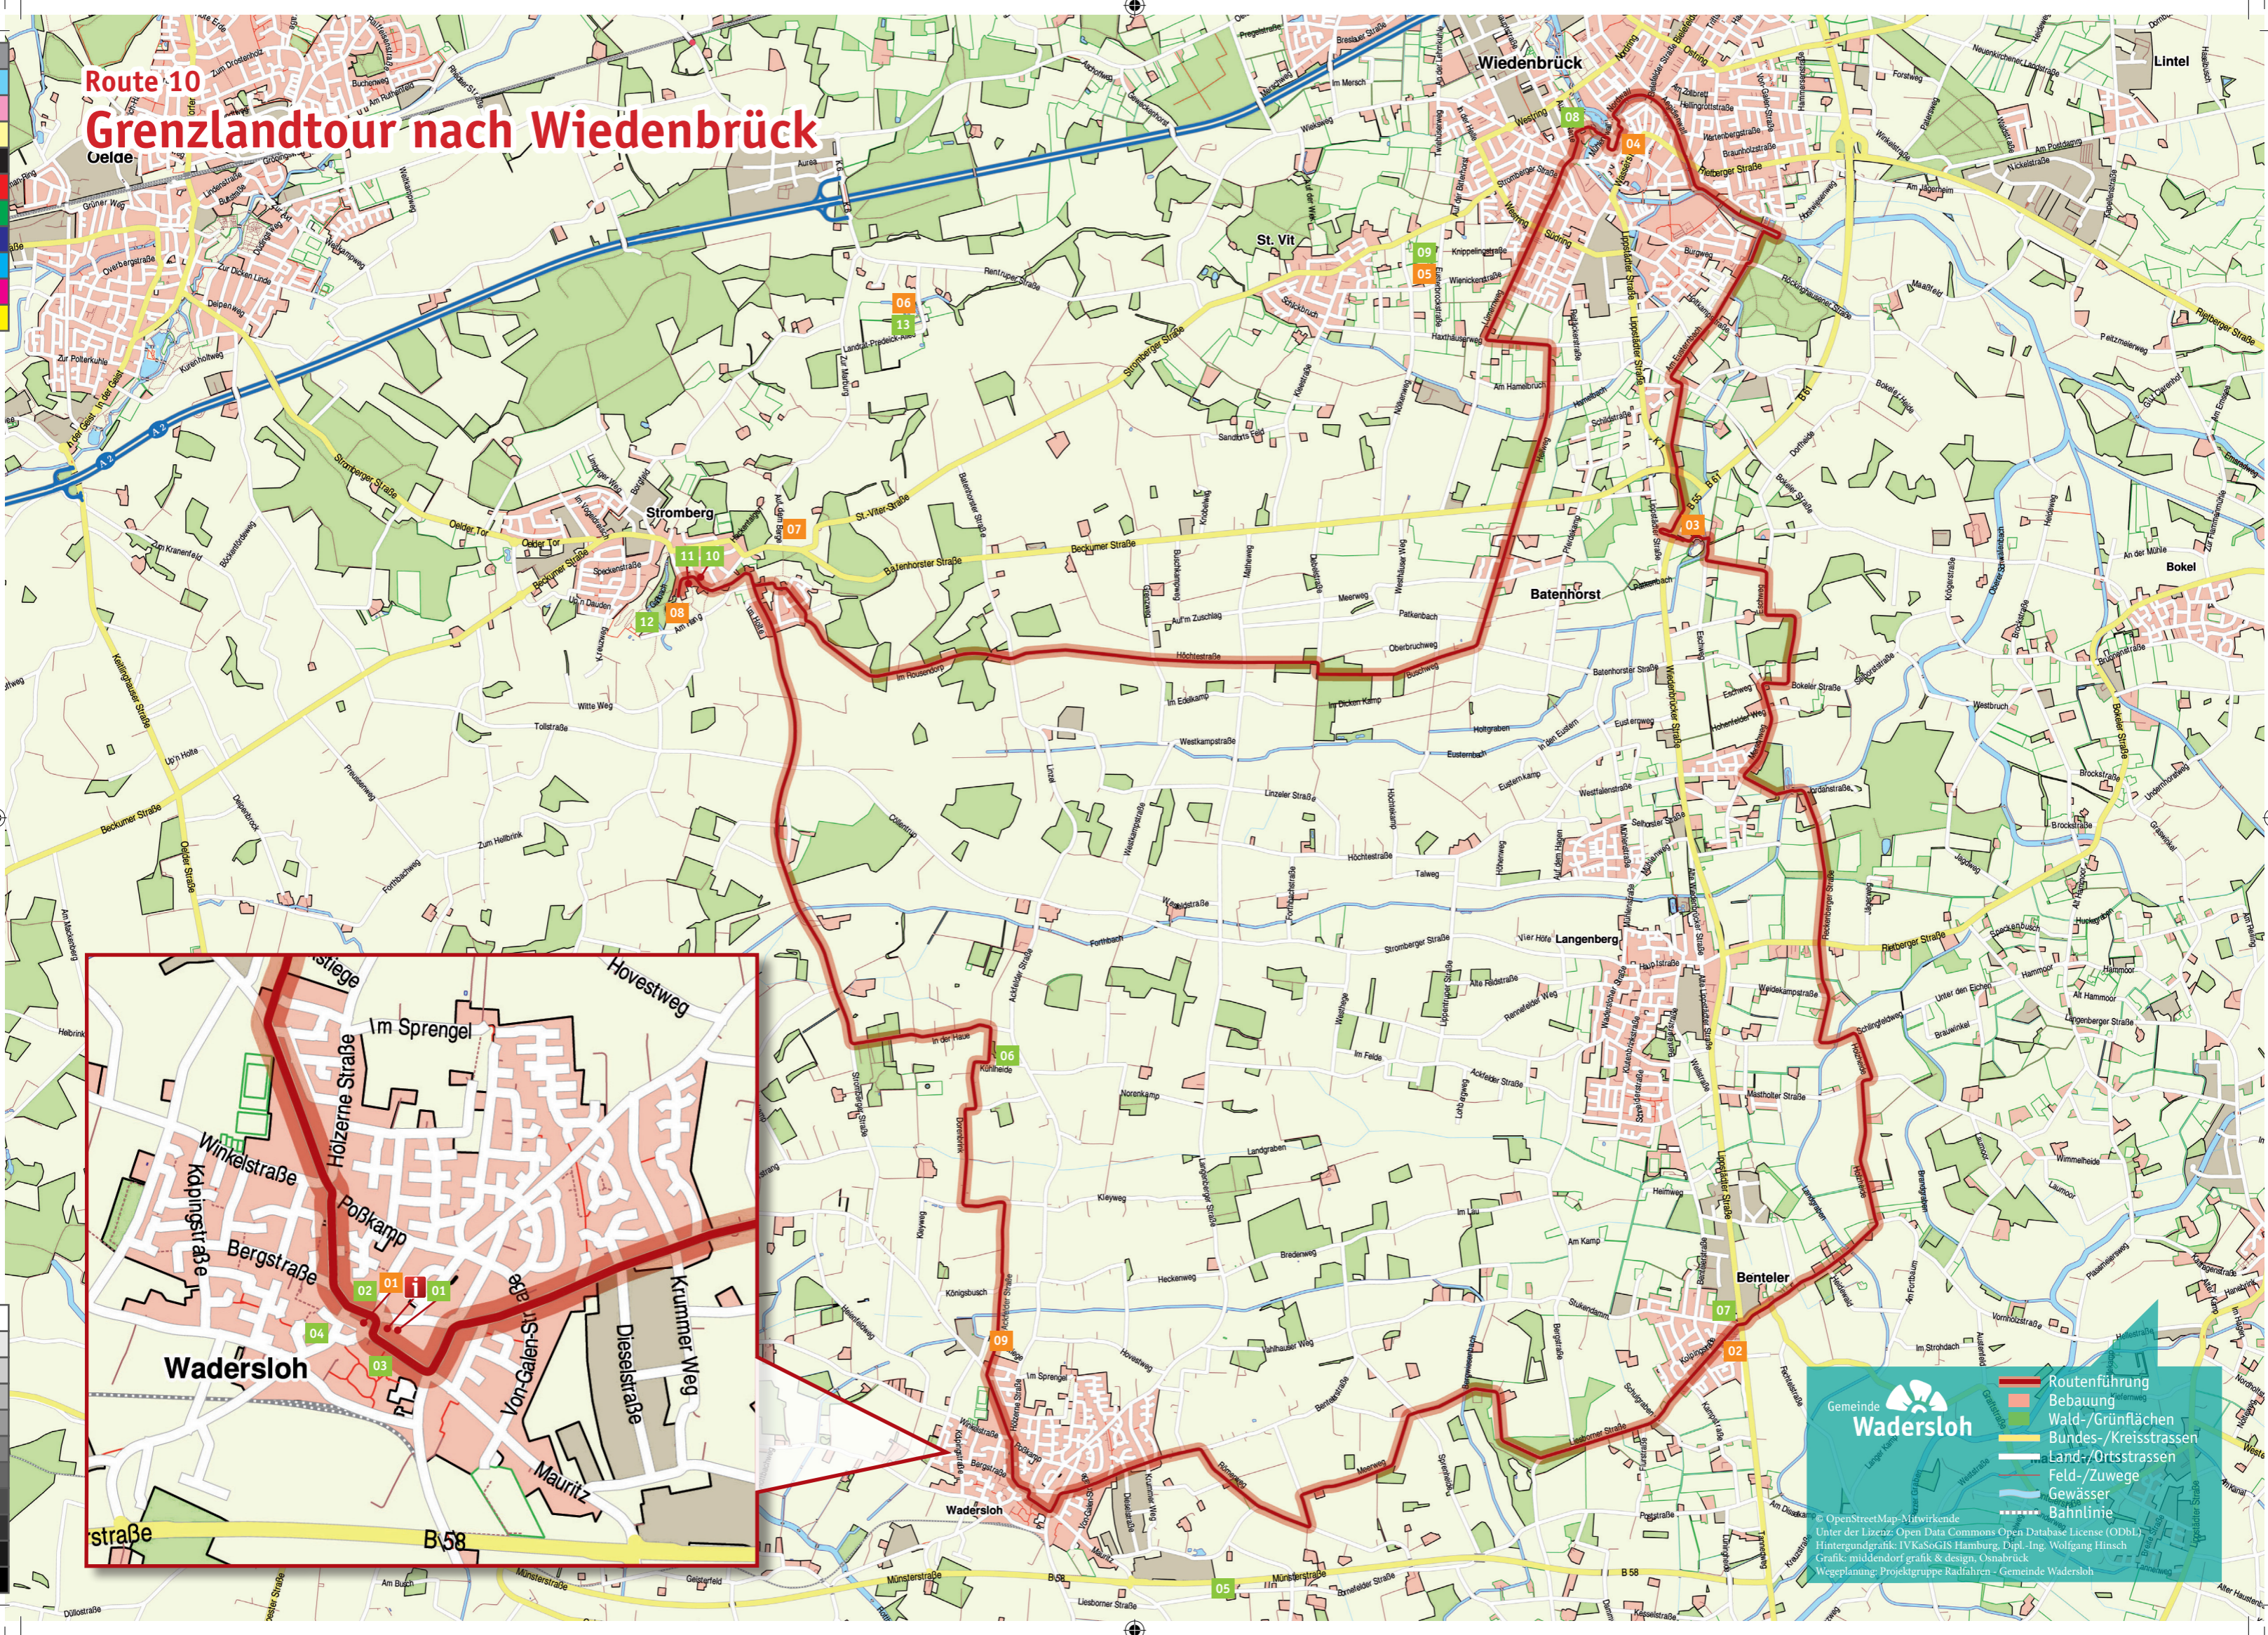

Route 10 Grenzlandtour nach Wiedenbrück

Oelde

Gemeinde Wadersloh

- Routenführung
- Bebauung
- Wald-/Grünflächen
- Bundes-/Kreisstrassen
- Land-/Ortsstrassen
- Feld-/Zuwege
- Gewässer
- Bahnlinie

© OpenStreetMap-Mitwirkende
 Unter der Lizenz: Open Data Commons Open Database License (ODbL)
 Hintergrundgrafik IVKaSoGIS Hamburg, Dipl.-Ing. Wolfgang Hirsch
 Grafik: mülldorff grafik & design, Osnabrück
 Wegeplanung: Projektgruppe Radfahren - Gemeinde Wadersloh